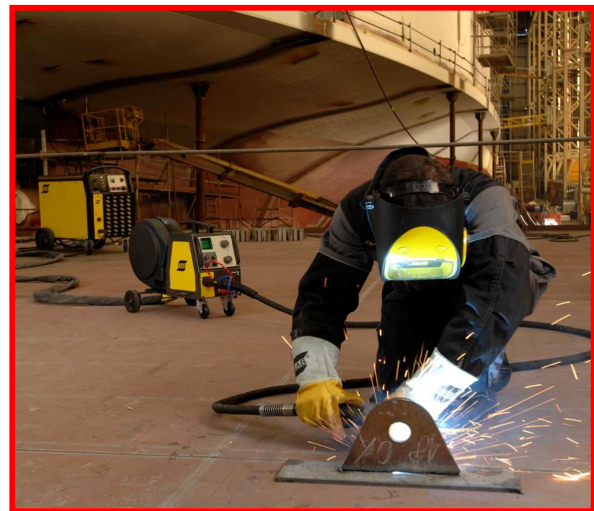

Origo Mig

CANbus)

Запатентованное устройство ЭСАБ LogicPump

Origo Feed 3004, Origo Feed 4804 Aristo YardFeed 2000.

Удобство эксплуатации

Origo Feed 3004, Origo Feed 4804 Aristo YardFeed 2000.

(35)

Область применения